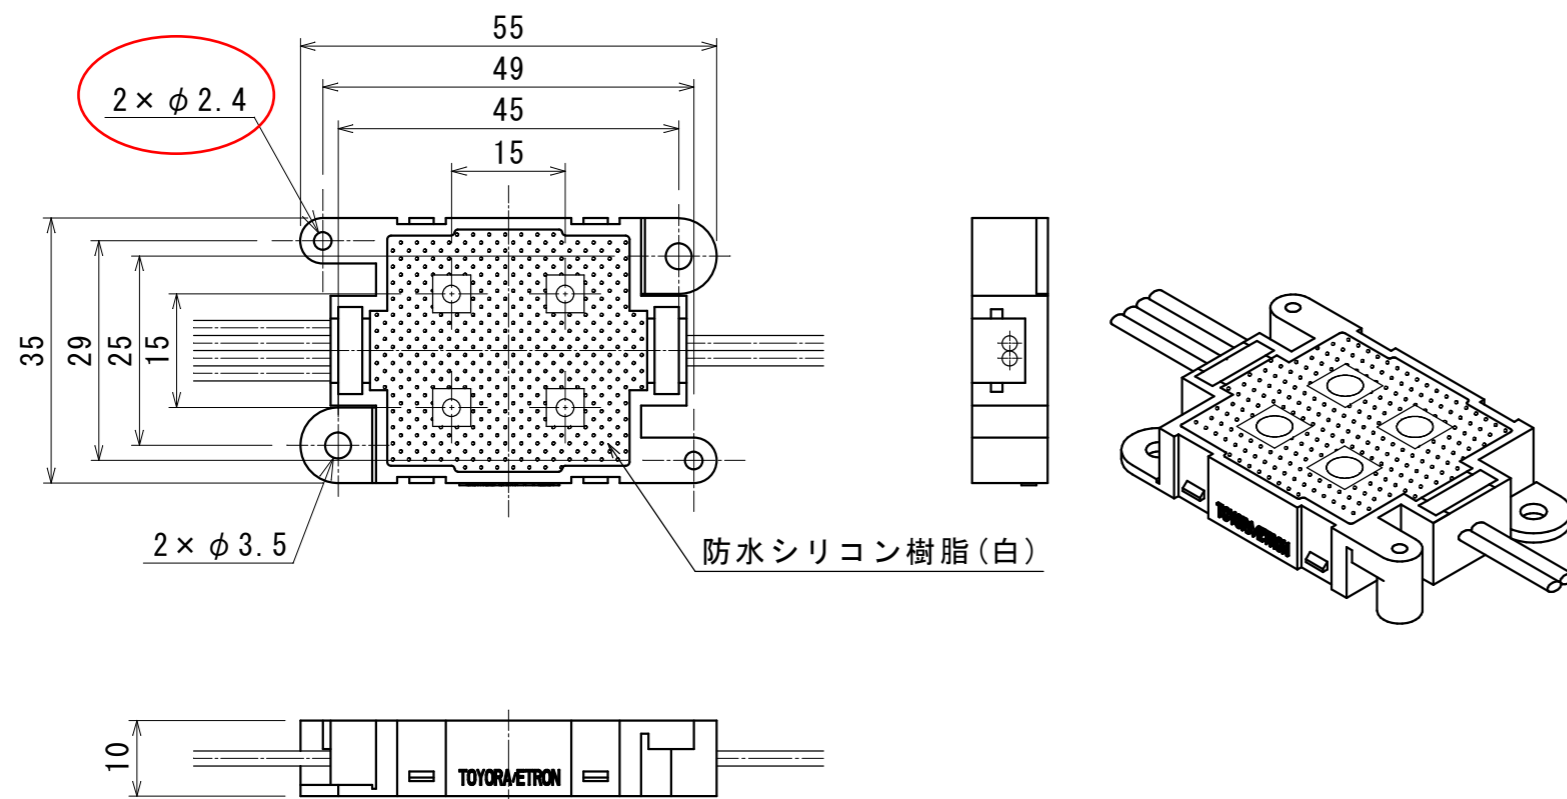

AC100V

仕様

型式	SP-W4-AC100V	
発光色	白	
LED数	4個/ユニット	
ユニットピッチ	最大150mm	
最大連続接続数	200ユニット	
入力電圧	AC100V (±10%)	
消費電力	0.85w	
動作周囲温度	-20°C ~ 65°C	
サイズ (mm)	縦35x横55x高10	
製品重量	23g/ユニット	
販売単位	30ユニット (2ユニット×15セット)	30ユニット

モジュール本体詳細図 (S=1/1)

モジュールカバー (S=1/1)

オプション (乳半、赤、緑、青、黄)

備考	尺度	1/#	図番	SP-W4-AC100V (T0-20120130-T01)	引当先		
	承認	田中	検図	小倉	設計	馬 鈞 12.01.30	
						図名	SUPE (スプ) ライト