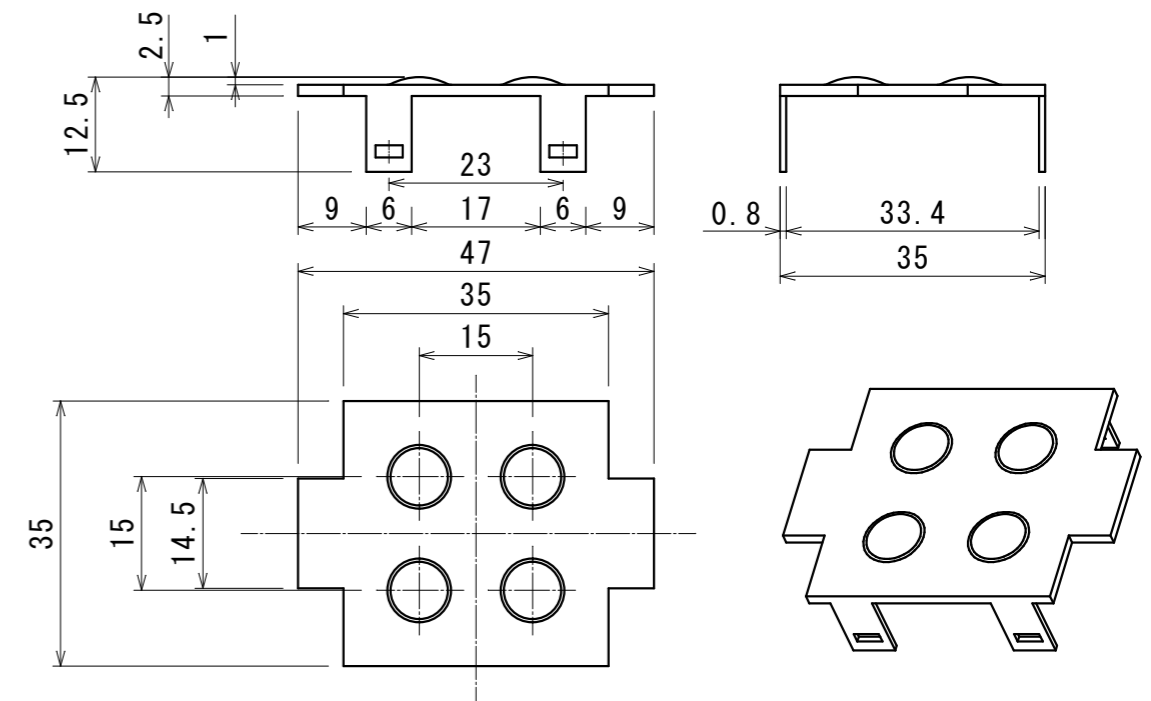

AC100V

仕様

型式	SP-W4-AC100V	
発光色	白	
LED数	4個/ユニット	
ユニットピッチ	最大150mm	
最大連続接続数	200ユニット	
入力電圧	AC100V (±10%)	
消費電力	0.85w	
動作周囲温度	-20°C ~ 65°C	
サイズ (mm)	縦35x横55x高10	
製品重量	23g/ユニット	
販売単位	30ユニット (2ユニット×15セット)	30ユニット

モジュール本体詳細図 (S=1/1)

モジュールカバー (S=1/1)

オプション (乳半、赤、緑、青、黄)

備考	尺度	1/#	図番	SP-W4-AC100V (T0-20120130-T01)	引当先		
	承認	田中	検図	小倉	設計	馬 鈞 12.01.30	
						図名	SUPE (スプ) ライト