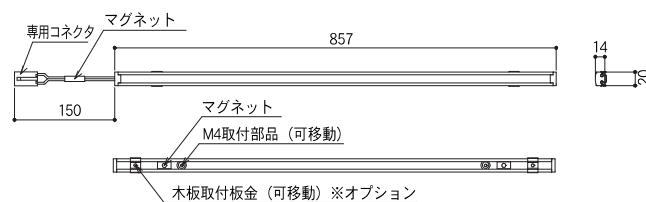

製品寸法

TD-L-W090-N寸法図

特約店名

Toyora

東洋ライト工業 株式会社

商品のご注文

☎ 営業本部 03-5787-4334

商品のお問合せ

☎ 本社*工場 0532-45-2712

メールでのお問合せ

✉ 電子メール info@toyora.co.jp

HP

http://www.toyora.co.jp