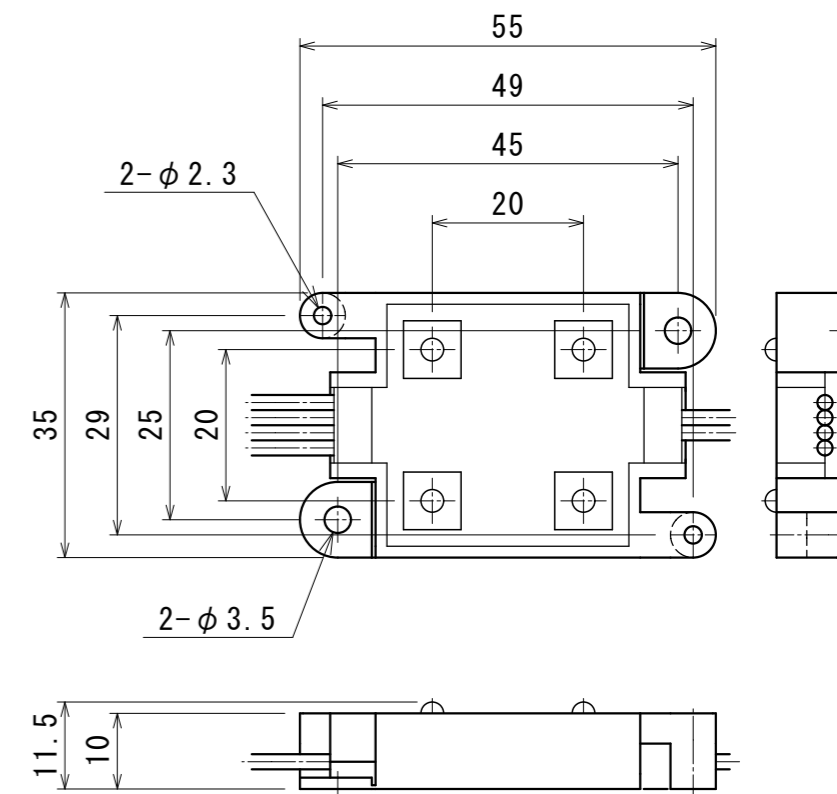

### DC24V

### 仕様

型式	ML-V-W4-AC100V	ML-V-W4-DC24V
発光色	白	
LED数	4個/ユニット	
ユニットピッチ	最大150mm	
最大連続接続数	60ユニット	
入力電圧	AC100V(±10%)	DC24V(+10%)
消費電力	0.9w	0.6w
動作周囲温度	-20℃ ~ 65℃	
サイズ (mm)	縦35x横55 (35)x高11 (MAX)	
製品重量	23g/ユニット	
販売単位	30ユニット (3ユニット×10セット)	30ユニット

備考	尺度	1/#	図番	ML-V-W4 (TOS-1002260-C03)	引当先
	承認	田中	検図	小倉	図名
			設計	清水	ムーンライトV
				10.02.26	