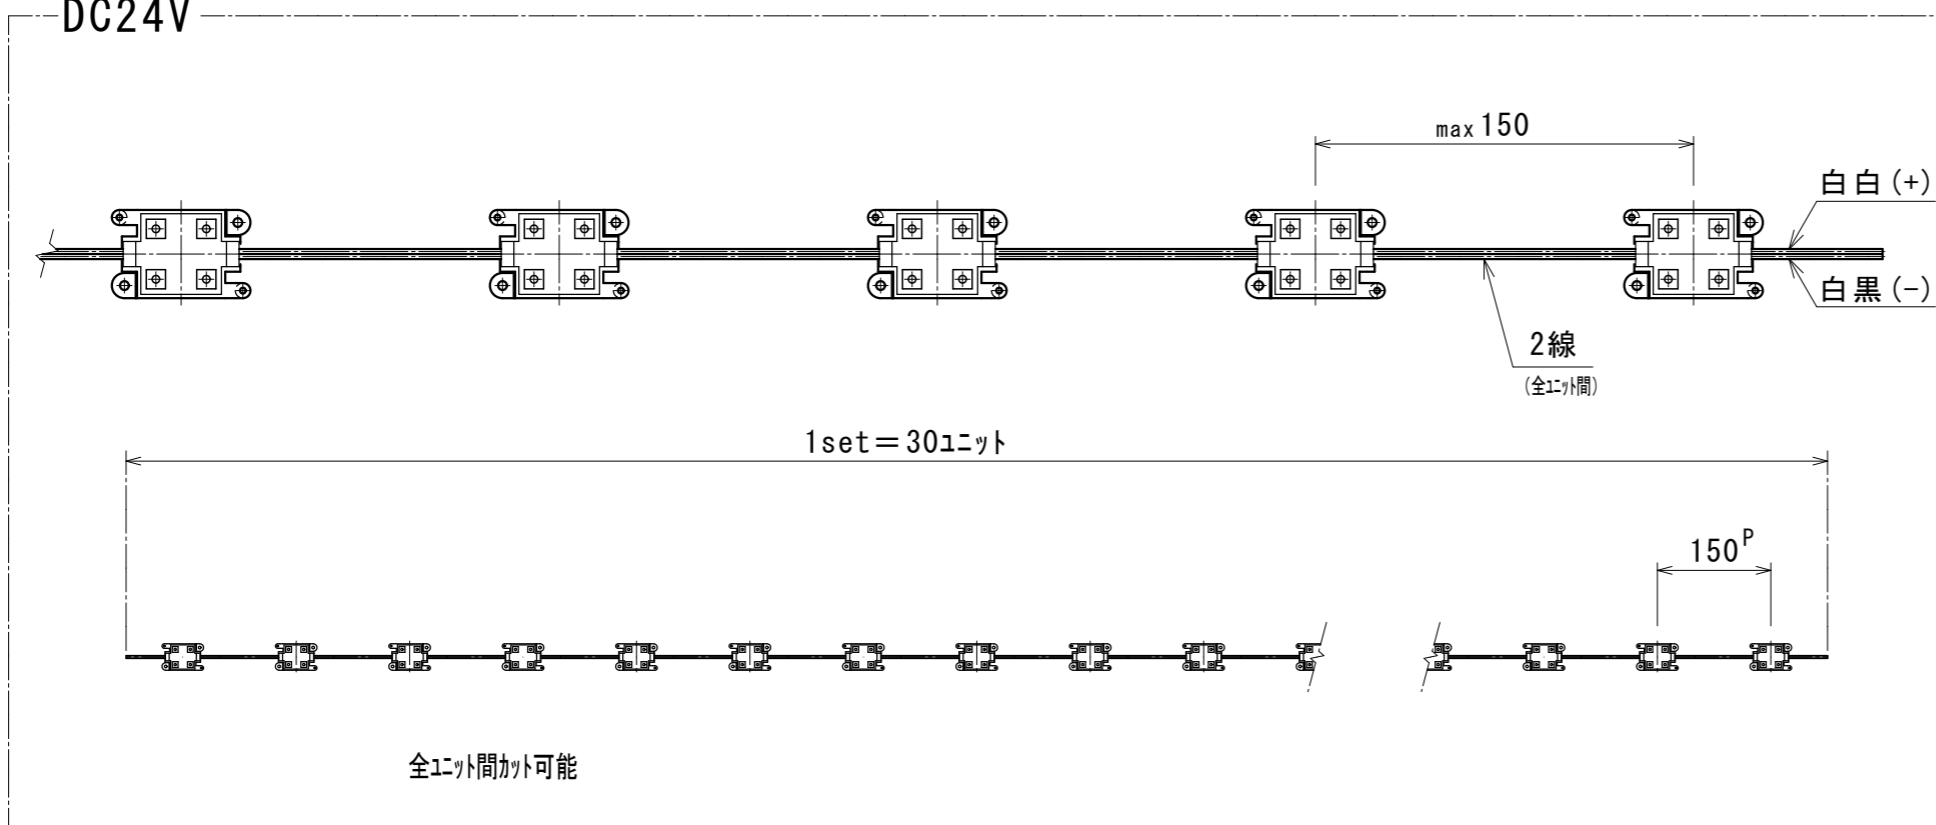

### AC100V

### DC24V

### 仕様

型式	ML-V-W4-AC100V	ML-V-W4-DC24V
発光色	白	
LED数	4個/ユニット	
ユニットピッチ	最大150mm	
最大連続接続数	60ユニット	
入力電圧	AC100V(±10%)	DC24V(+10%)
消費電力	0.9w	0.6w
動作周囲温度	-20℃ ~ 65℃	
サイズ (mm)	縦35x横55 (35)x高11 (MAX)	
製品重量	23g/ユニット	
販売単位	30ユニット (3ユニット×10セット)	30ユニット

備考	尺度	1/#	図番	ML-V-W4 (TOS-1002260-C03)	引当先
	承認	田中	検図	小倉	図名
			設計	清水	ムーンライトV
				10.02.26	