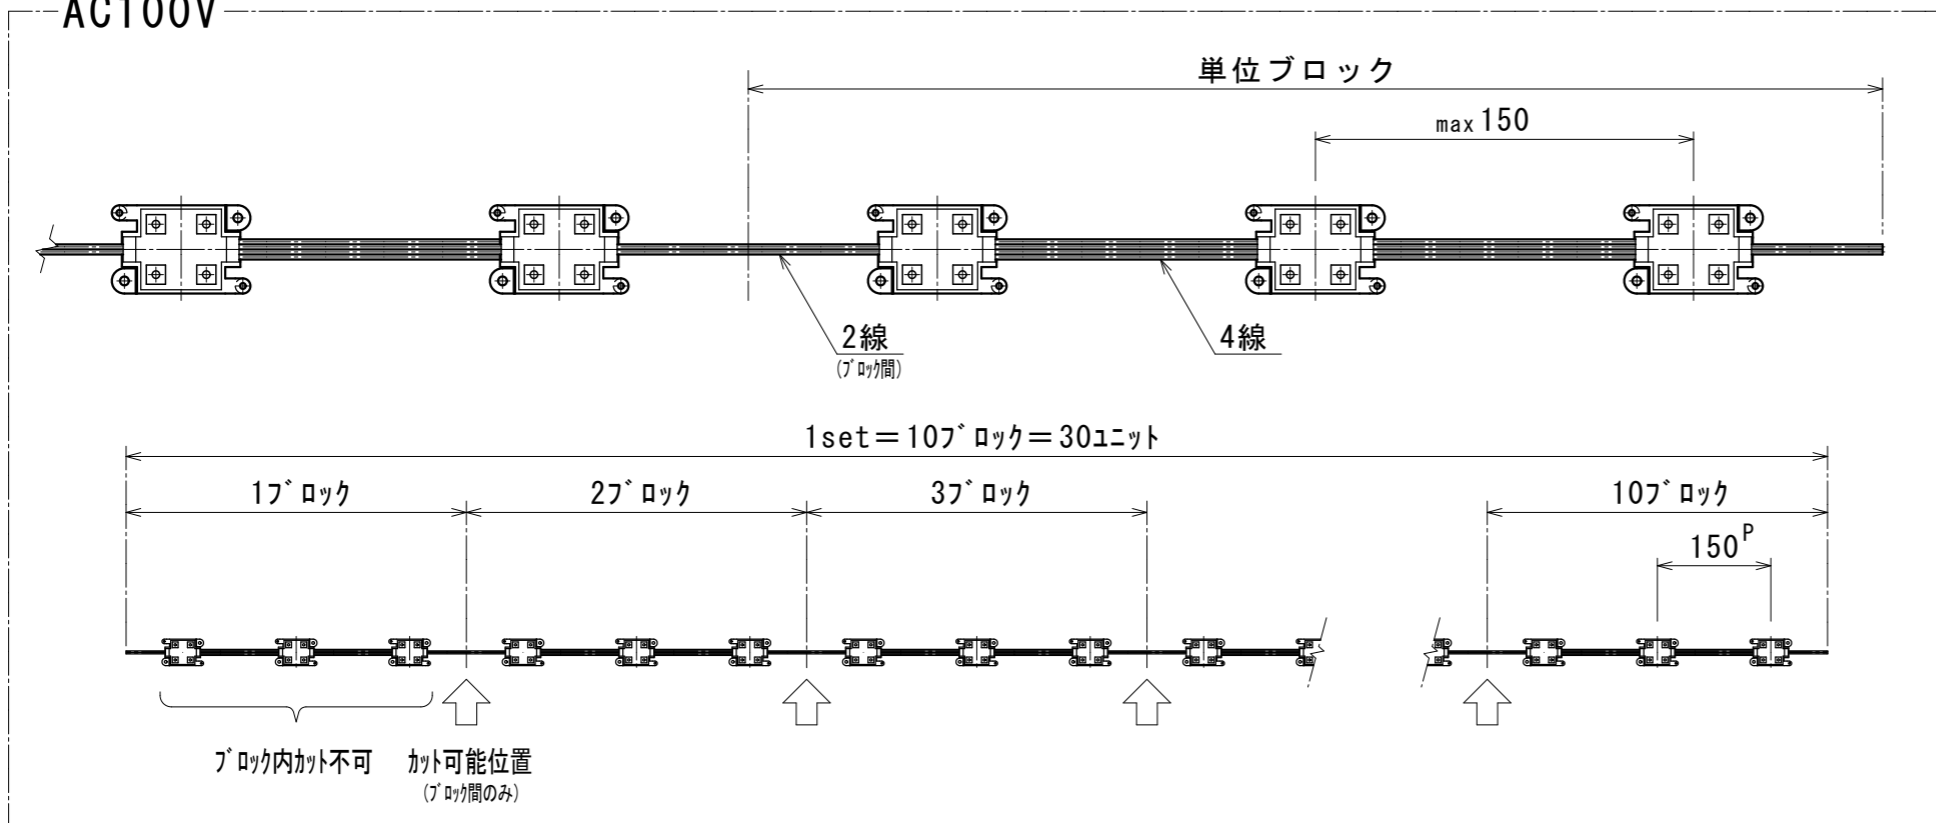

### AC100V

### DC24V

### 仕様

型式	ML-V-W4-AC100V	ML-V-W4-DC24V
発光色	白	
LED数	4個/ユニット	
ユニットピッチ	最大150mm	
最大連続接続数	60ユニット	
入力電圧	AC100V(±10%)	DC24V(+10%)
消費電力	0.9w	0.6w
動作周囲温度	-20℃ ~ 65℃	
サイズ (mm)	縦35x横55 (35)x高11 (MAX)	
製品重量	23g/ユニット	
販売単位	30ユニット (3ユニット×10セット)	30ユニット

備考	尺度	1/#	図番	ML-V-W4 (TOS-1002260-C03)	引当先
	承認	田中	検図	小倉	図名
			設計	清水	ムーンライトV
				10.02.26	