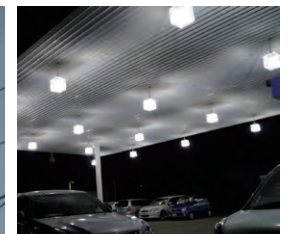

コーンライト

T00-40WE26-5700/T00-40WE26-2700

T00-70WE39-5700/T00-70WE39-2700

■消費電力：40W/70W ■口金：E26/39

■照射角度：40W=360° / 70W=300°

■定格入力電圧：AC100V/200V

■電源ユニット：内蔵式(40W)/外付け(70W)

■サイズ：φ 231mm × 88mm