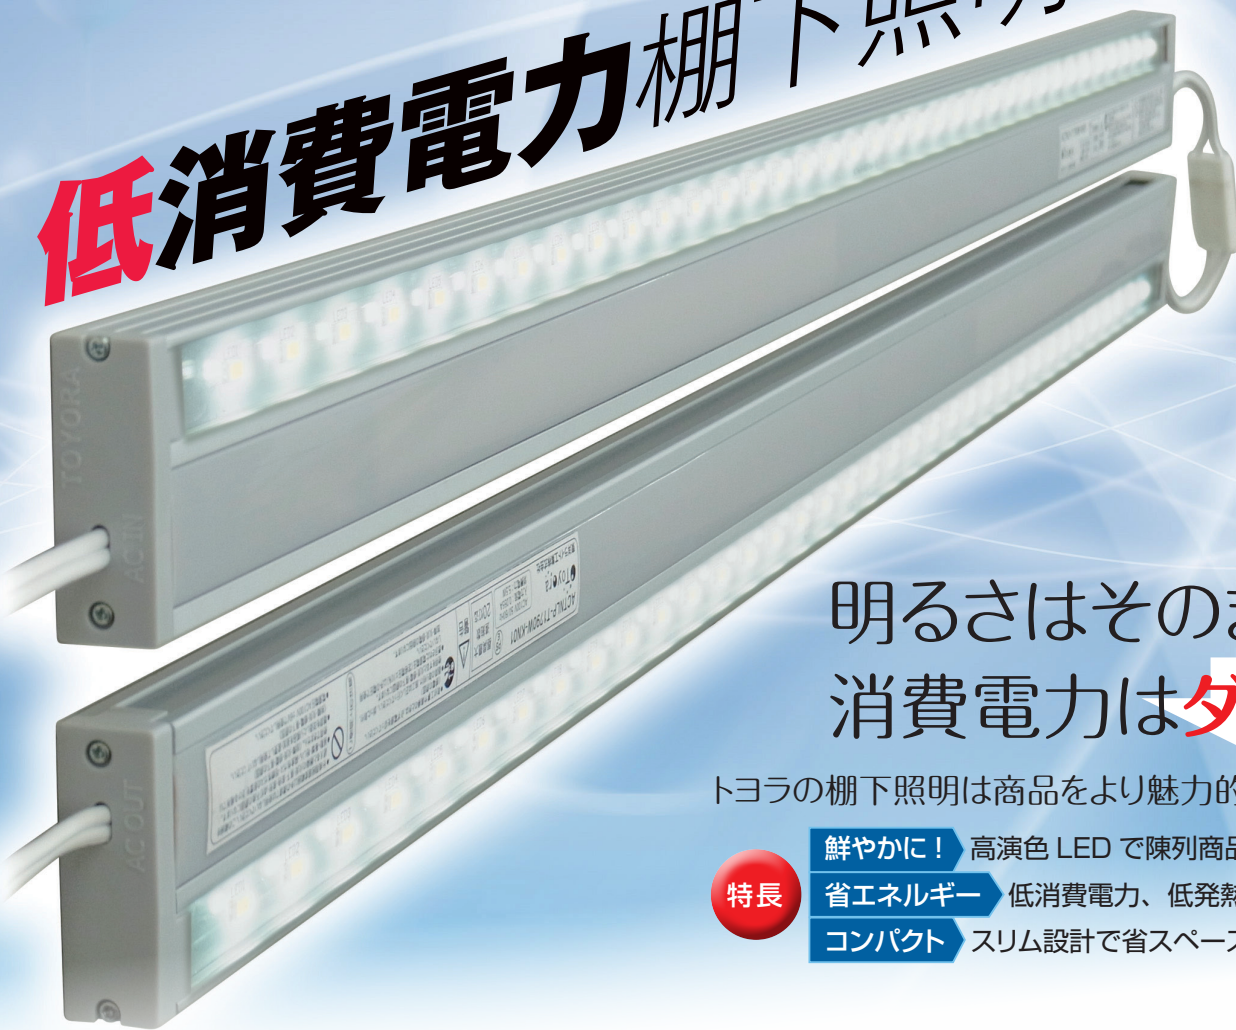

低消費電力棚下照明

明るさはそのままに！
消費電力は**ダウン**!!!

トヨラの棚下照明は商品をより魅力的に照らします。

特長

- 鮮やかに!** 高演色 LED で陳列商品を鮮やかに演出。
- 省エネルギー** 低消費電力、低発熱を実現。
- コンパクト** スリム設計で省スペースでの取付が可能。

■取付方法

■製品仕様

棚幅/シリーズ	型番	色温度(K)	消費電力(W)	サイズ(mm)	重量(g)	最大連結数
W600用	ACTNLP-T1760D-KN01	2700	3.5	W560×D44.5×H16	350	40
	ACTNLP-T1760W-KN01	5700				
W750用	ACTNLP-T1775D-KN01	2700	4.5	W710×D44.5×H16	420	30
	ACTNLP-T1775W-KN01	5700				
W900用	ACTNLP-T1790D-KN01	2700	5.4	W840×D44.5×H16	490	25
	ACTNLP-T1790W-KN01	5700				
W1200用	ACTNLP-T17120D-KN01	2700	7.0	W1120×D44.5×H16	620	20
	ACTNLP-T17120W-KN01	5700				