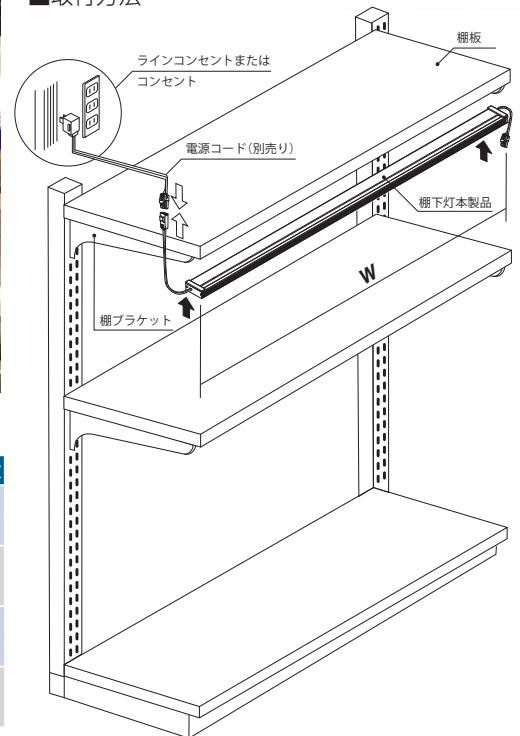

低消費電力棚下照明

明るさはそのままに！
消費電力は**ダウン**!!!

トヨラの棚下照明は商品をより魅力的に照らします。

特長

- 鮮やかに!** 高演色 LED で陳列商品を鮮やかに演出。
- 省エネルギー** 低消費電力、低発熱を実現。
- コンパクト** スリム設計で省スペースでの取付が可能。

■取付方法

■製品仕様

棚幅/シリーズ	型番	色温度(K)	消費電力(W)	サイズ(mm)	重量(g)	最大連結数
W600用	ACTNLP-T1760D-KN01	2700	3.5	W560×D44.5×H16	350	40
	ACTNLP-T1760W-KN01	5700				
W750用	ACTNLP-T1775D-KN01	2700	4.5	W710×D44.5×H16	420	30
	ACTNLP-T1775W-KN01	5700				
W900用	ACTNLP-T1790D-KN01	2700	5.4	W840×D44.5×H16	490	25
	ACTNLP-T1790W-KN01	5700				
W1200用	ACTNLP-T17120D-KN01	2700	7.0	W1120×D44.5×H16	620	20
	ACTNLP-T17120W-KN01	5700				