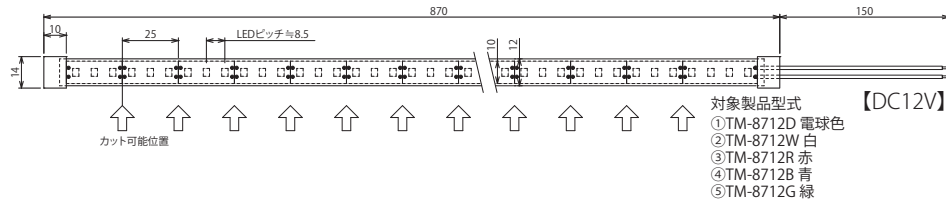

リオライト9 (12V)

- 高輝度SMD LEDを使用
- 低消費電力、低発熱を実現
- 加工しやすい、カットも可能
- 看板光源、店舗装飾、間接灯、棚下灯など幅広く対応

- シリコンチューブ保護 (IP65相当)

型式	LED色	入力電圧	製品寸法	消費電力	基板色	カット単位	最大直連長さ	LEDタイプ	LED数量	LEDピッチ	色温度/波長	発光角度	動作周辺温度	製品重量
TM-8712D	電球色	DC12V (±10%)	幅14mm × 長さ 870mm × 厚み6mm	6W	白	25mm/ ユニット	5mまで	3528	102球	≒8.5mm	2800k~3500k	120°	-20°C ~ 60°C	40g
TM-8712W	白			6W							5500k~6500k			
TM-8712R	赤			7W							620nm~625nm			
TM-8712B	青			7W							467nm~475nm			
TM-8712G	緑			8W							515nm~520nm			
TM-8712RGB	RGB			4~12W							50mm/ ユニット			

改造キット

入線キャップ … 5個
エンドキャップ… 5個
固定クリップ …10個
接着剤 … 1本

【オプション対象商品】

・リオライト
・リオ9

リオライト9 (24V)

- 高輝度SMD LEDを使用
- 低消費電力、低発熱を実現
- 加工しやすい、カットも可能
- 看板光源、店舗装飾、間接灯、棚下灯など幅広く対応

- シリコンチューブ保護 (IP65相当)

型式	LED色	入力電圧	製品寸法	消費電力	基板色	カット単位	最大直連長さ	LEDタイプ	LED数量	LEDピッチ	色温度/波長	発光角度	動作周辺温度	製品重量
TM-8724D	電球色	DC24V (±10%)	幅14mm × 長さ 870mm × 厚み6mm	8W	白	50mm/ ユニット	5mまで	3528	102球	≒8.5mm	2800k~3500k	120°	-20°C ~ 60°C	40g
TM-8724W	白			8W							5500k~6500k			
TM-8724R	赤			9W							620nm~625nm			
TM-8724B	青			9W							467nm~475nm			
TM-8724G	緑			9W							515nm~520nm			