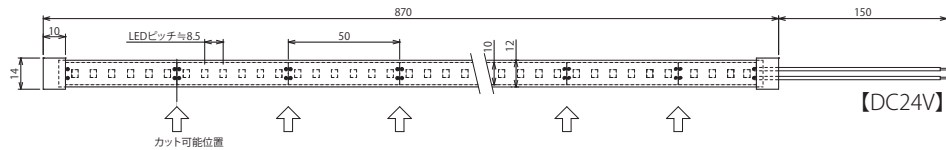

改造キット

入線キャップ … 5個
エンドキャップ… 5個
固定クリップ …10個
接着剤 … 1本

【オプション対象商品】

・リオライト
・リオ9

リオライト9 (24V)

- 高輝度SMD LEDを使用
- 低消費電力、低発熱を実現
- 加工しやすい、カットも可能
- 看板光源、店舗装飾、間接灯、棚下灯など幅広く対応

- シリコンチューブ保護 (IP65相当)

型式	LED色	入力電圧	製品寸法	消費電力	基板色	カット単位	最大直連長さ	LEDタイプ	LED数量	LEDピッチ	色温度/波長	発光角度	動作周辺温度	製品重量
TM-8724D	電球色	DC24V (±10%)	幅14mm × 長さ 870mm × 厚み6mm	8W	白	50mm/ ユニット	5mまで	3528	102球	≒8.5mm	2800k~3500k	120°	-20°C ~ 60°C	40g
TM-8724W	白			8W							5500k~6500k			
TM-8724R	赤			9W							620nm~625nm			
TM-8724B	青			9W							467nm~475nm			
TM-8724G	緑			9W							515nm~520nm			