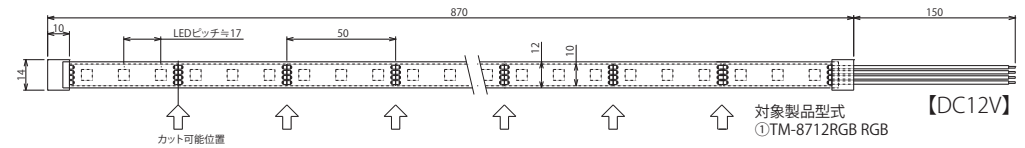

リオライト9 (12V)

- 高輝度SMD LEDを使用
- 低消費電力、低発熱を実現
- 加工しやすい、カットも可能
- 看板光源、店舗装飾、間接灯、棚下灯など幅広く対応

- シリコンチューブ保護 (IP65相当)

型式	LED色	入力電圧	製品寸法	消費電力	基板色	カット単位	最大直連長さ	LEDタイプ	LED数量	LEDピッチ	色温度/波長	発光角度	動作周辺温度	製品重量
TM-8712D	電球色	DC12V (±10%)	幅14mm × 長さ 870mm × 厚み6mm	6W	白	25mm/ ユニット	5mまで	3528	102球	≒8.5mm	2800k~3500k	120°	-20°C ~ 60°C	40g
TM-8712W	白			6W							5500k~6500k			
TM-8712R	赤			7W							620nm~625nm			
TM-8712B	青			7W							467nm~475nm			
TM-8712G	緑			8W							515nm~520nm			
TM-8712RGB	RGB			4~12W							50mm/ ユニット			

改造キット

入線キャップ … 5個
エンドキャップ… 5個
固定クリップ …10個
接着剤 … 1本

【オプション対象商品】

・リオライト
・リオ9

リオライト9 (24V)

- 高輝度SMD LEDを使用
- 低消費電力、低発熱を実現
- 加工しやすい、カットも可能
- 看板光源、店舗装飾、間接灯、棚下灯など幅広く対応

- シリコンチューブ保護 (IP65相当)

型式	LED色	入力電圧	製品寸法	消費電力	基板色	カット単位	最大直連長さ	LEDタイプ	LED数量	LEDピッチ	色温度/波長	発光角度	動作周辺温度	製品重量
TM-8724D	電球色	DC24V (±10%)	幅14mm × 長さ 870mm × 厚み6mm	8W	白	50mm/ ユニット	5mまで	3528	102球	≒8.5mm	2800k~3500k	120°	-20°C ~ 60°C	40g
TM-8724W	白			8W							5500k~6500k			
TM-8724R	赤			9W							620nm~625nm			
TM-8724B	青			9W							467nm~475nm			
TM-8724G	緑			9W							515nm~520nm			