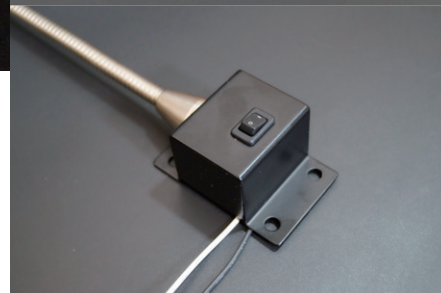

バス専用
目に優しい光を届けるTOYORAの読書灯

12v/24v

LED光源
反射板付です。
消費電力はわずか0.6W、エコな光源です。

フレキシブル
照らす場所は自由によびます。
長さは150mmと300mm、2タイプです。

本体
ON/OFFスイッチ付き、
スタイリッシュで、設置がカンタンです。

製品スペック

項目	仕様
型式	NTSD-ML24V150
フレキシ長さ	150mm
外形寸法	280×40×33.5mm
定格入力電圧	DC12/24V兼用 (DC10V～DC28V)
消費電力	0.6W
光源	白色LED 3個使用 (日亜化学工業製)
製品重量	200g

項目	仕様
型式	NTSD-ML24V300
フレキシ長さ	300mm
外形寸法	430×40×33.5mm
入力電圧	DC12/24V兼用 (DC10V～DC28V)
消費電力	0.6W
光源	白色LED 3個使用 (日亜化学工業製)
製品重量	220g

製品図面